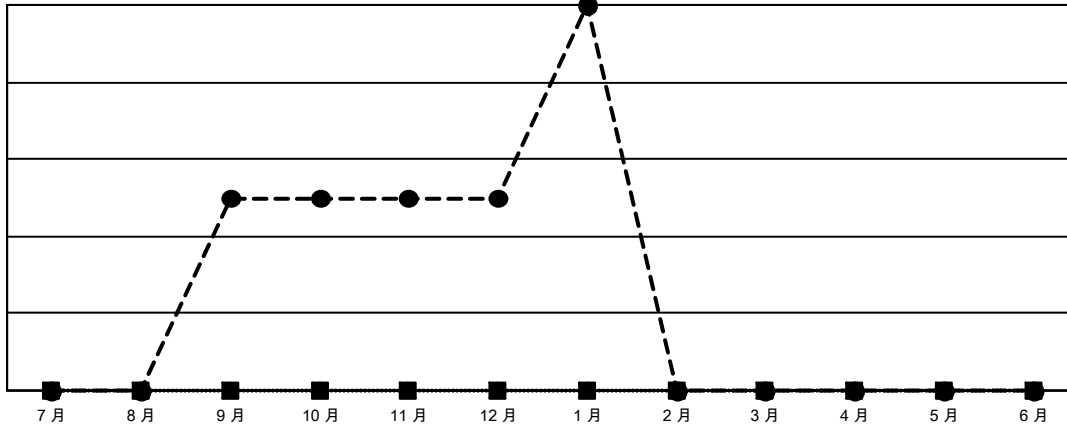

GMT MONTHLY MEMBERSHIP PROGRESS REPORT

Results as of: 1/31/2024

Multiple District 300D

LOCATION: REP OF CHINA

GMT: OPEN

GMT憲章區 5 - M

分會			
成果 2023-2024			
季	新分會目標	新會	會員流失的分會
7月/8月/9月	0	1	0
10月/11月/12月	0	0	1
1月/2月/3月	0	1	0
4月/5月/6月	0	0	0

位會員@每位須繳			
成果 2023-2024			
季	會員淨增長目標	實際會員增長數	實際退會會員 (包括轉會)
7月/8月/9月	0	405	41
10月/11月/12月	0	69	142
1月/2月/3月	0	164	7
4月/5月/6月	0	0	0

目標與實際新會累積