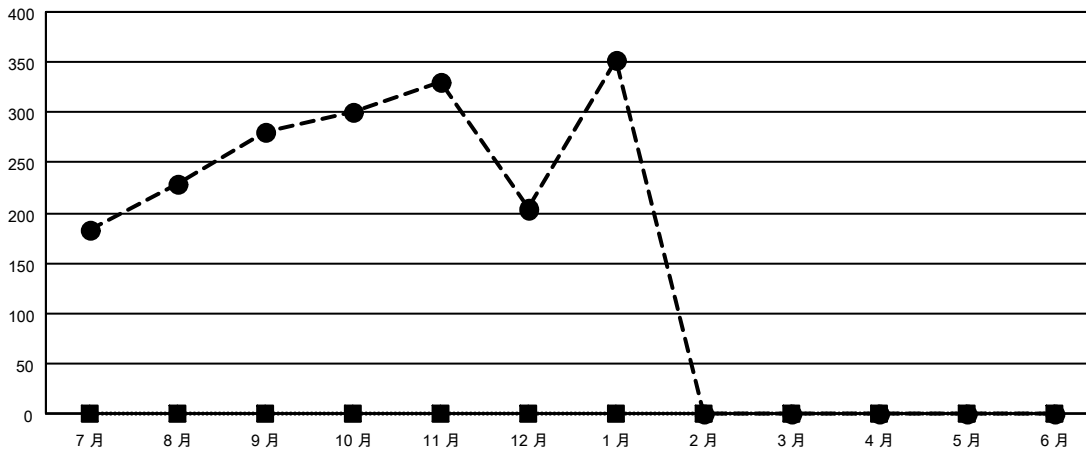

目標和實際會員累積

已取消的分會: 1	68 CLUBS OF 83 增添1位或以上的新會員	<u>性別分佈</u>		
		男	1,996 (66.33%)	
<u>放棄的會員</u>	點擊這裡取得彙計會員數據	女	1,013 (33.67%)	
過世		4	總計家庭單位會員數	812
分會已取消	20	支付減半會費的家庭會員	533	
其他	166			
總計	190